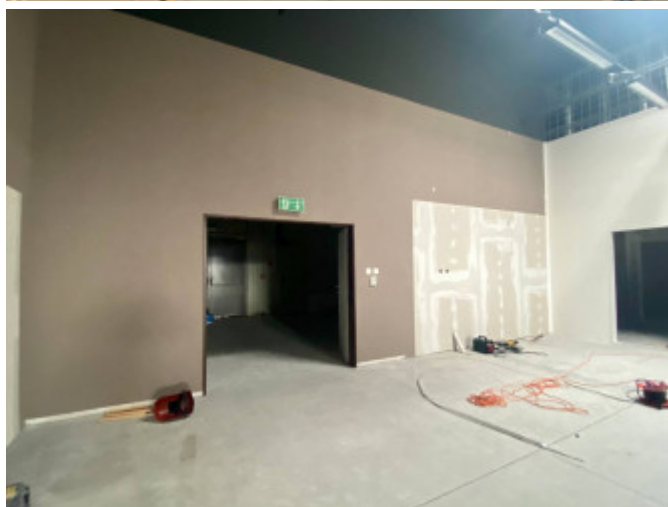

PODROBNÉ INFORMÁCIE

Status:	aktívne	Počet kúpeľní:	1
Stav:	pôvodný	Parkovanie:	áno
Celková plocha:	380 m ²	Zariadenie:	nezariadený
Úžitková plocha:	380 m ²		

POPIS NEHNUTEĽNOSTI

Exkluzívny obchodný priestor na prenájom v Bratislave - Ružinov s rozlohou 380m². Priestor má hlavnú časť a menšiu skladovú časť. V priestoroch sa nachádza kuchynka a sociálne zariadenie. Cena je 12 EUR/m²/mesiac bez DPH + prevádzkové náklady 2,10 EUR/m²/mesiac + energie.