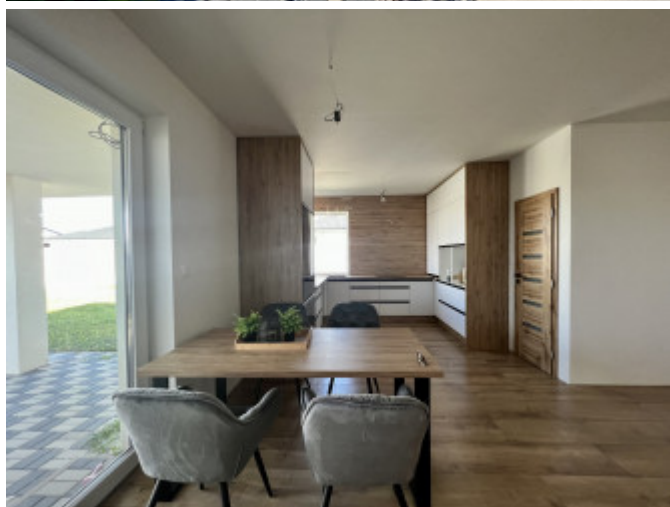

napojený na verejnú kanalizáciu, verejný vodovod, má vlastný elektrický kotol, podlahové kúrenie, alarm a video vrátnika.

Dom bol skolaudovaný v roku 2020.

LOKALITA:

Dom je situovaný v tichej ulici v obci Lehnice medzi rodinnými domami. V obci je kompletná občianska vybavenosť a je z nej rýchla dostupnosť do Bratislavy (autom cca 30 minút).

Cena: 289.000 Eur zahŕňa kompletný realitný a právny servis a bezplatné hypotekárne poradenstvo.

Tešíme sa na Vás na obhliadke!

REALITNÝ MAKLÉR

Maklér:

Telefón:

E-mail:

Central Estates s.r.o.

+421910606108

admin@centralestates.sk